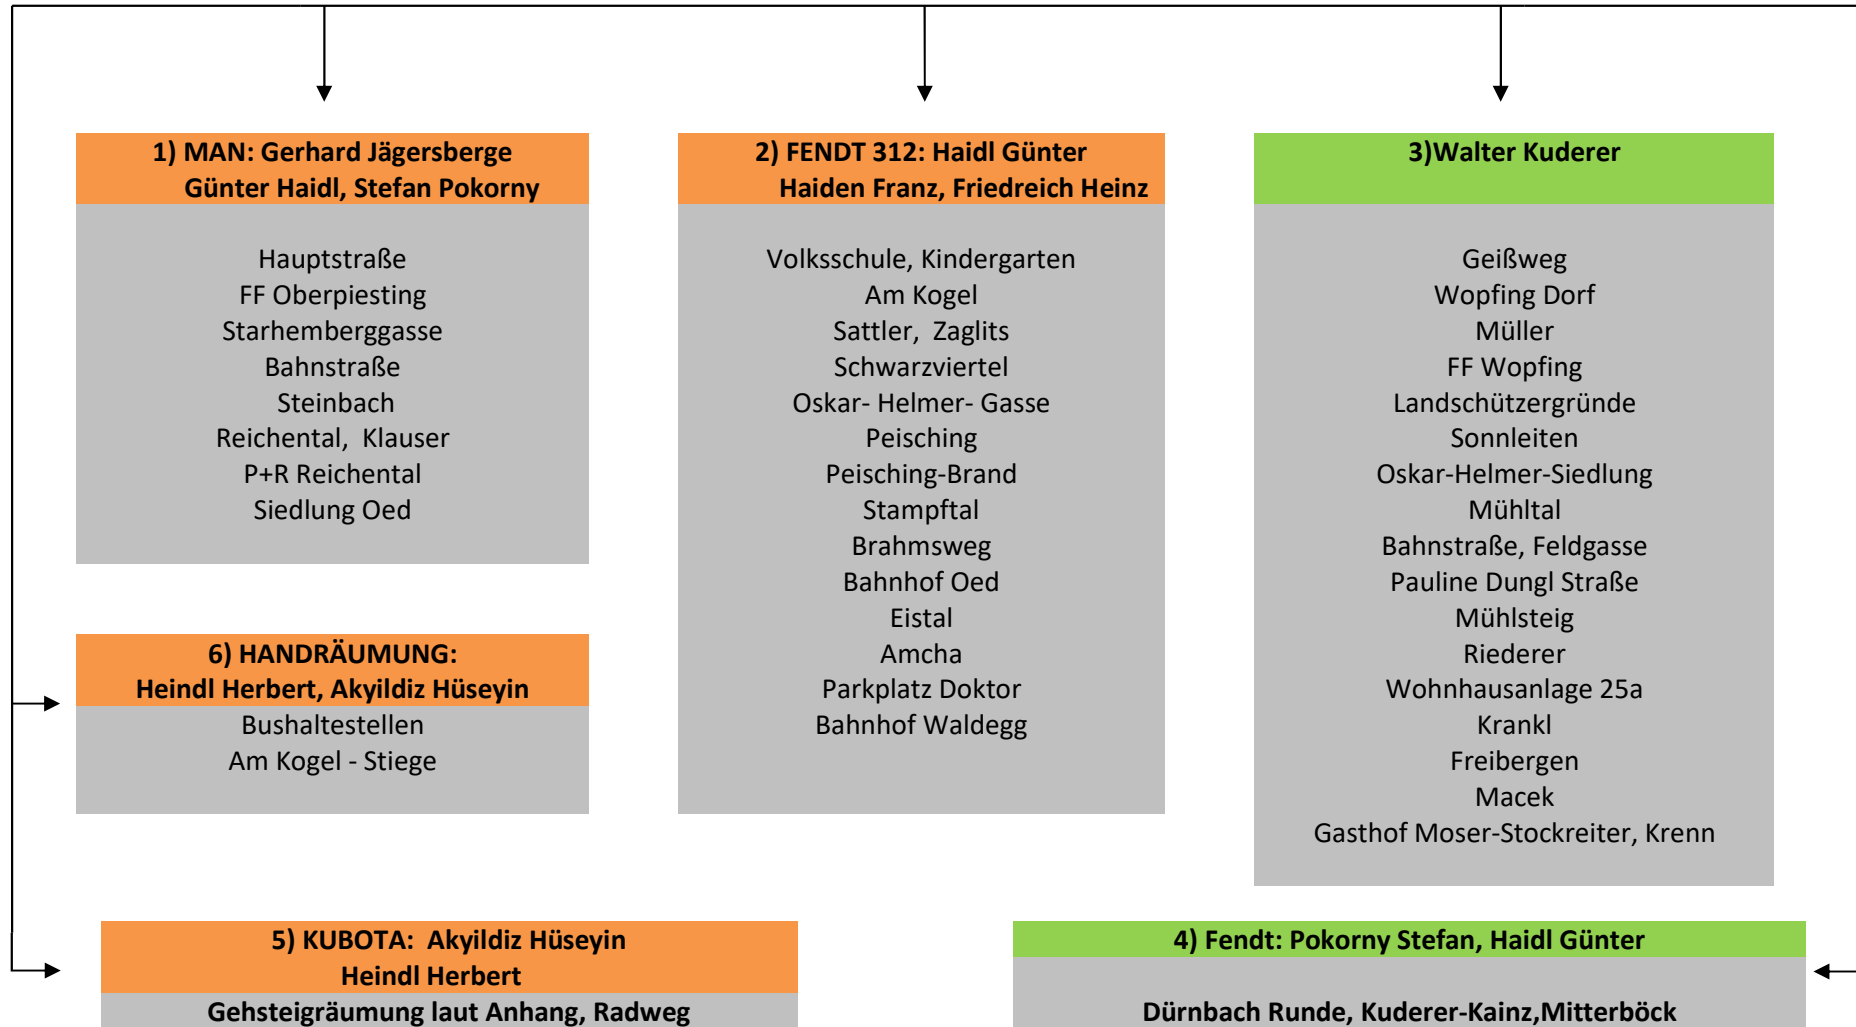

MARKTGEMEINDE WALDEGG
Natur, Kultur, Wirtschaft...

REICHENTAL · OED · DÜRNBA · WALDEGG · PEISCHING · WOPFING · OBERPIESTING

Winterdienstbuch der Marktgemeinde Waldegg für 2023/24

Inhaltsverzeichnis

| | |
|----------------------------------|------------------|
| Deckblatt | Seite 1 |
| Inhaltsverzeichnis | Seite 2 |
| Organigramm Winterdienst | Seite 3 |
| Einsatzplan Schneeräumung | Seite 4-5 |
| Räumliste Gehsteige | Seite 6-9 |
| Anhang | Seite 10 |

Einteilung Winterdienst 2023/24

Schneetelefon 0676/849247110

Einsatzplan Schneeräumung 2023/24

Räumungszeiten: 04.00 bis 22.00 Uhr bzw. in Sondersituationen
auch außerhalb der Zeiten

Häufigkeit je nach Schneelage

Priorität: Hauptstraßen
Schule, Kindergarten
Nebenstraßen
Gehwege
Bushaltestellen

Personaleinteilung:

1. Akyildiz Hüseyin
2. Friedreich Heinrich
3. Haiden Franz
4. Haidl Günter
5. Heindl Herbert
6. Jägersberger Gerhard
7. Kuderer Walter
8. Pokorny Stefan

Aushilffahrer: Stockreiter Sandro, Stockreiter Thomas,
Zehetner Michael sen.

Einsatzleitung: Mitarbeiter im Bereitschaftsdienst oder Bauhofleiter

Kontrollfahrten: Mitarbeiter im Bereitschaftsdienst
bei Bedarf ab 3.00 Uhr